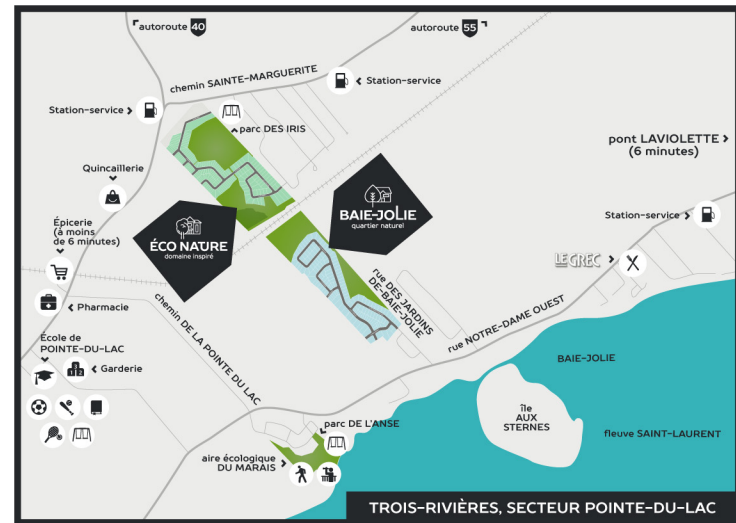

ÉCO NAURE

domaine inspiré

PHASE 1

- unifamiliales haut de gamme
- maisons unifamiliales

domaineeconature.ca

819 478-8338