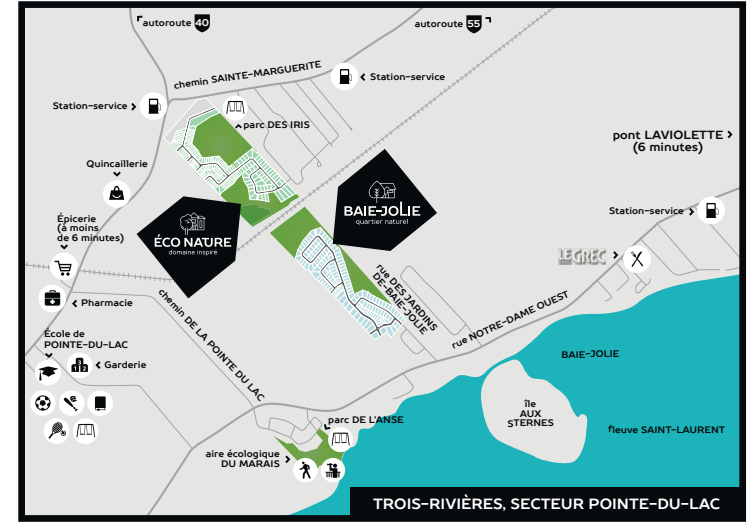

ÉCO NAURE

domaine inspiré

PHASE 1

■	unifamiliale haut de gamme 750 000 \$ et plus
■	cottage haut de gamme 500 000 \$ et plus
■	cottage 350 000 \$ et plus
■	bungalow

domaineeconature.ca
819 478-8338