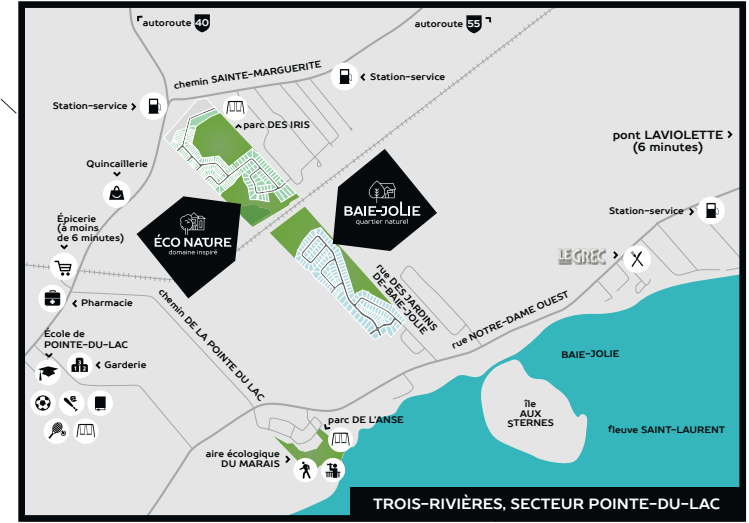

BAIE-JOLIE

quartier naturel

PHASE 1

-  **Vendu**
-  maisons unifamiliales
-  multi logements 4 à 6 unités
-  unifamiliales jumelées

baiejolie.ca
819 478-8338