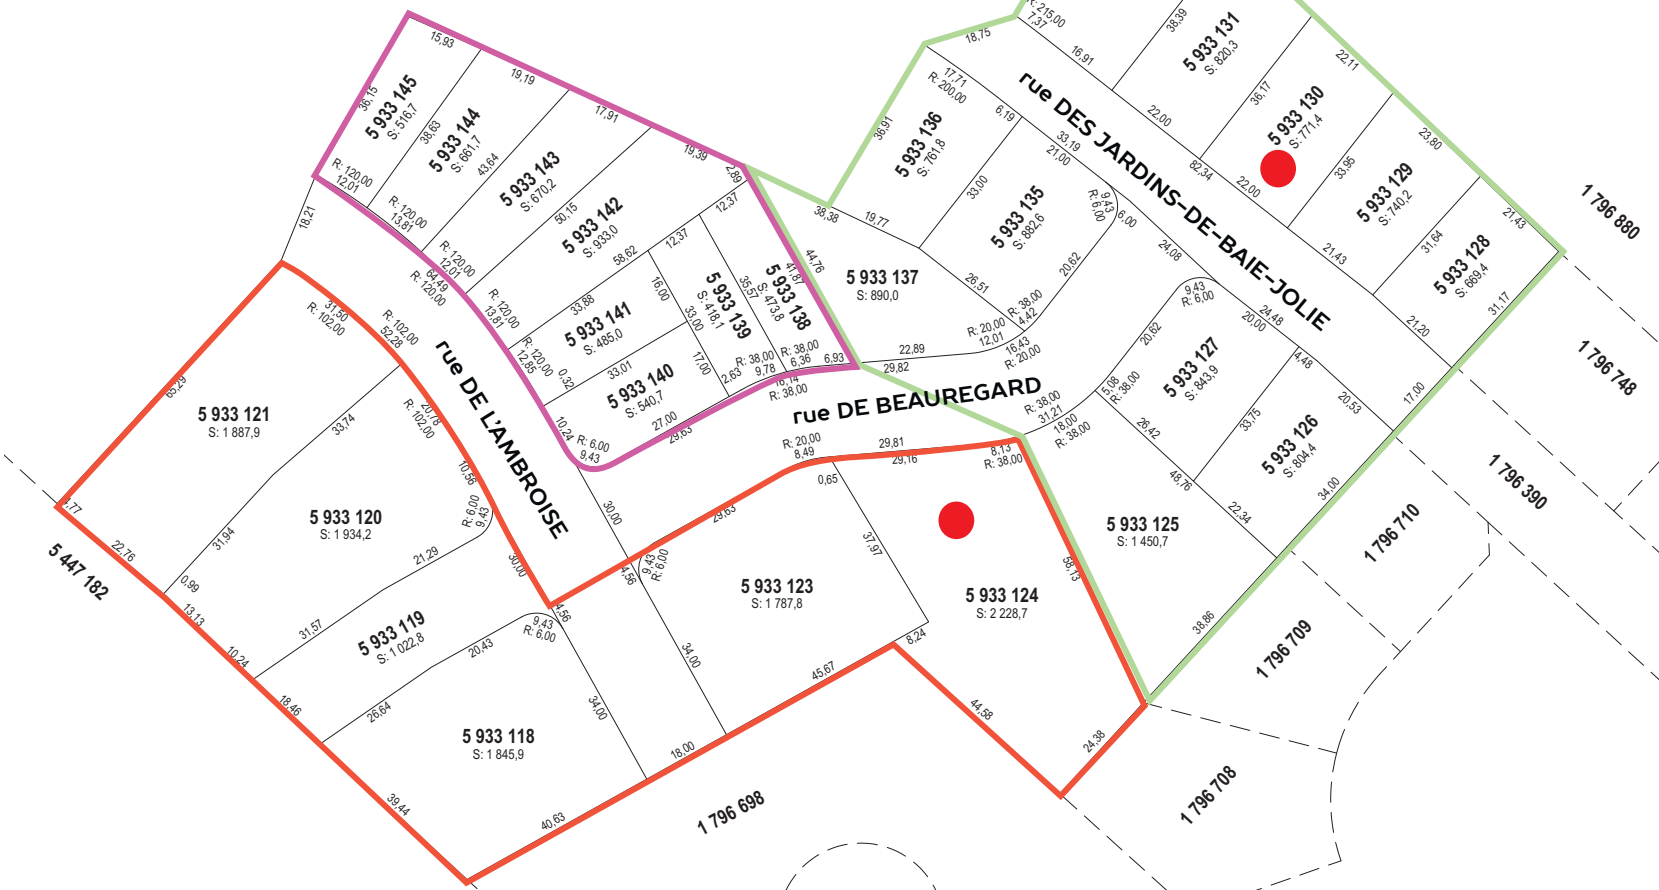

BAIE-JOLIE

quartier naturel

PHASE 1

-  **Vendu**
-  maisons unifamiliales
-  multi logements 4 à 6 unités
-  unifamiliales jumelées

baiejolie.ca
819 478-8338