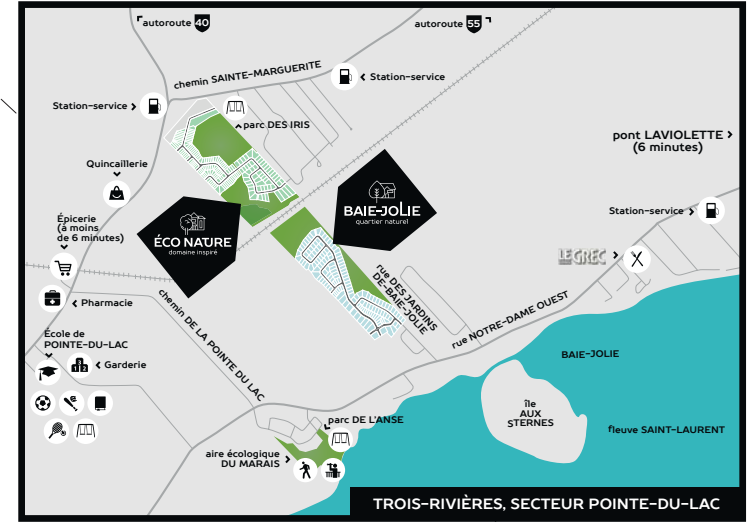

BAIE-JOLIE

quartier naturel

PHASE 1

-  **Vendu**
-  maisons unifamiliales
-  multi logements 4 à 6 unités
-  unifamiliales jumelées

baiejolie.ca
819 478-8338