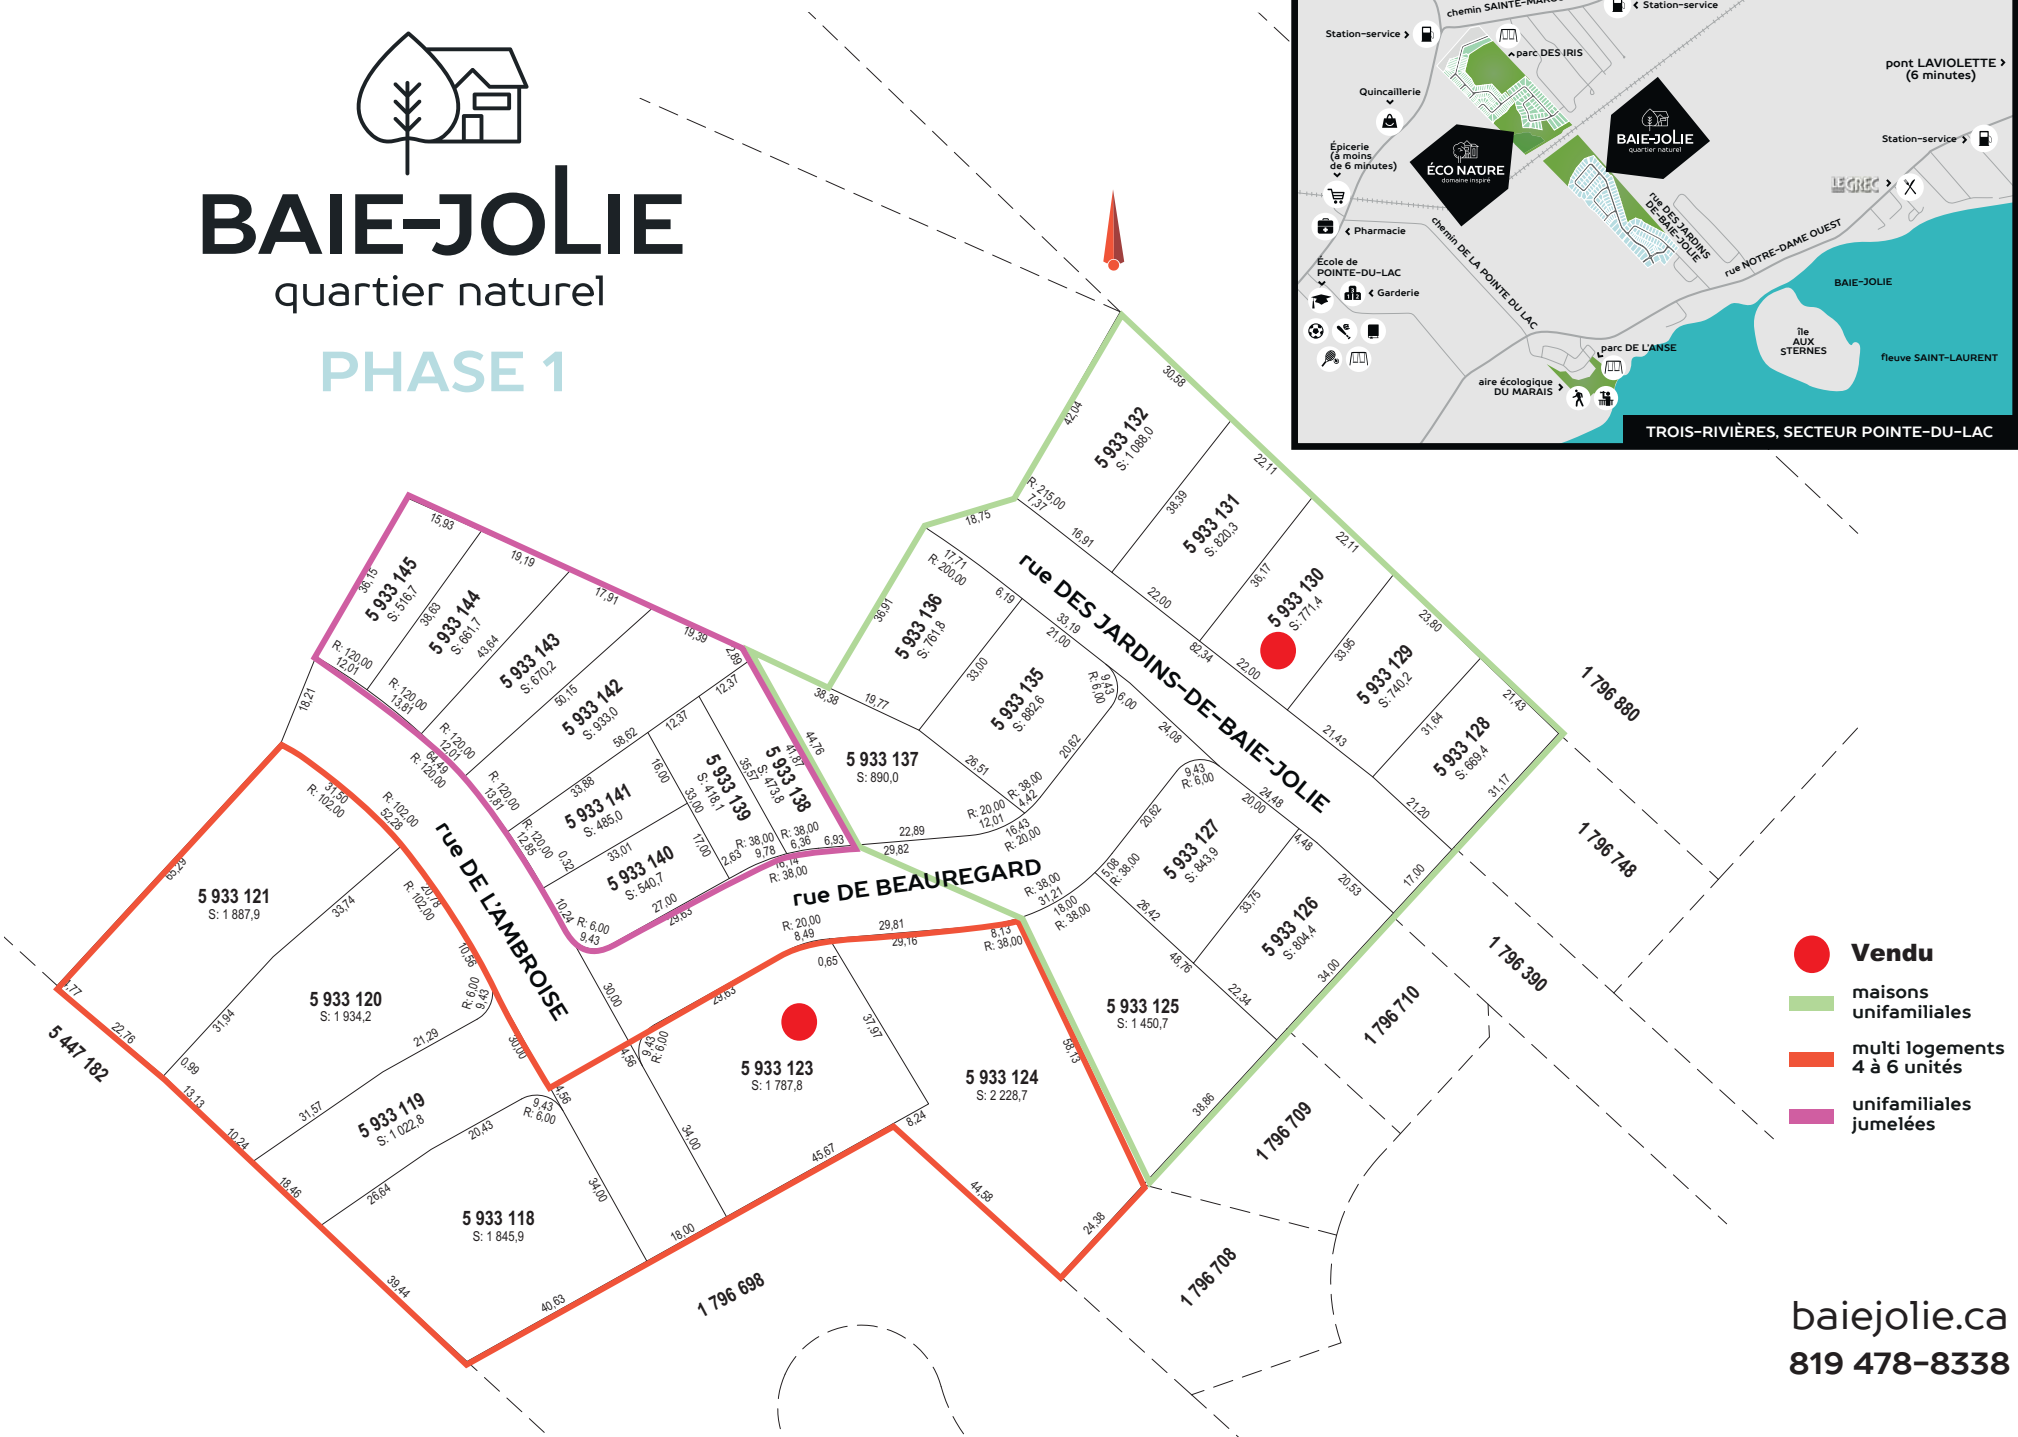

BAIE-JOLIE

quartier naturel

PHASE 1

-  **Vendu**
-  maisons unifamiliales
-  multi logements 4 à 6 unités
-  unifamiliales jumelées

baiejolie.ca
819 478-8338