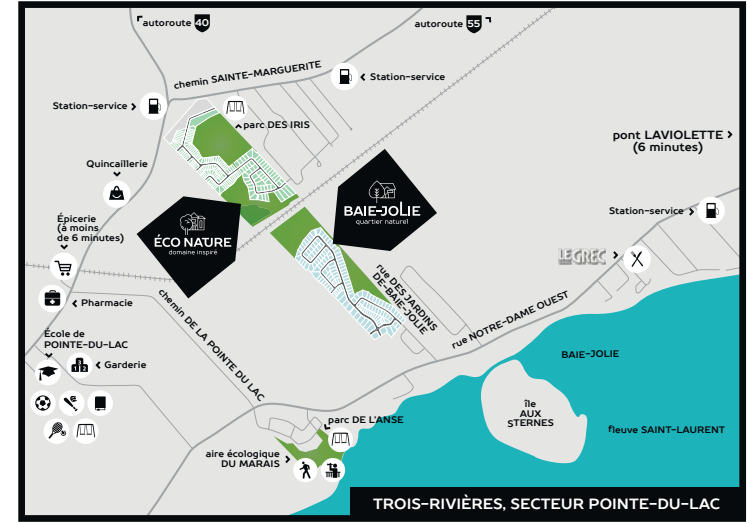

ÉCO NAURE

domaine inspiré

PHASE 1

- **vendu**
- unifamiliale haut de gamme 750 000 \$ et plus
- cottage haut de gamme 500 000 \$ et plus
- cottage
- bungalow

domaineconature.ca
819 478-8338