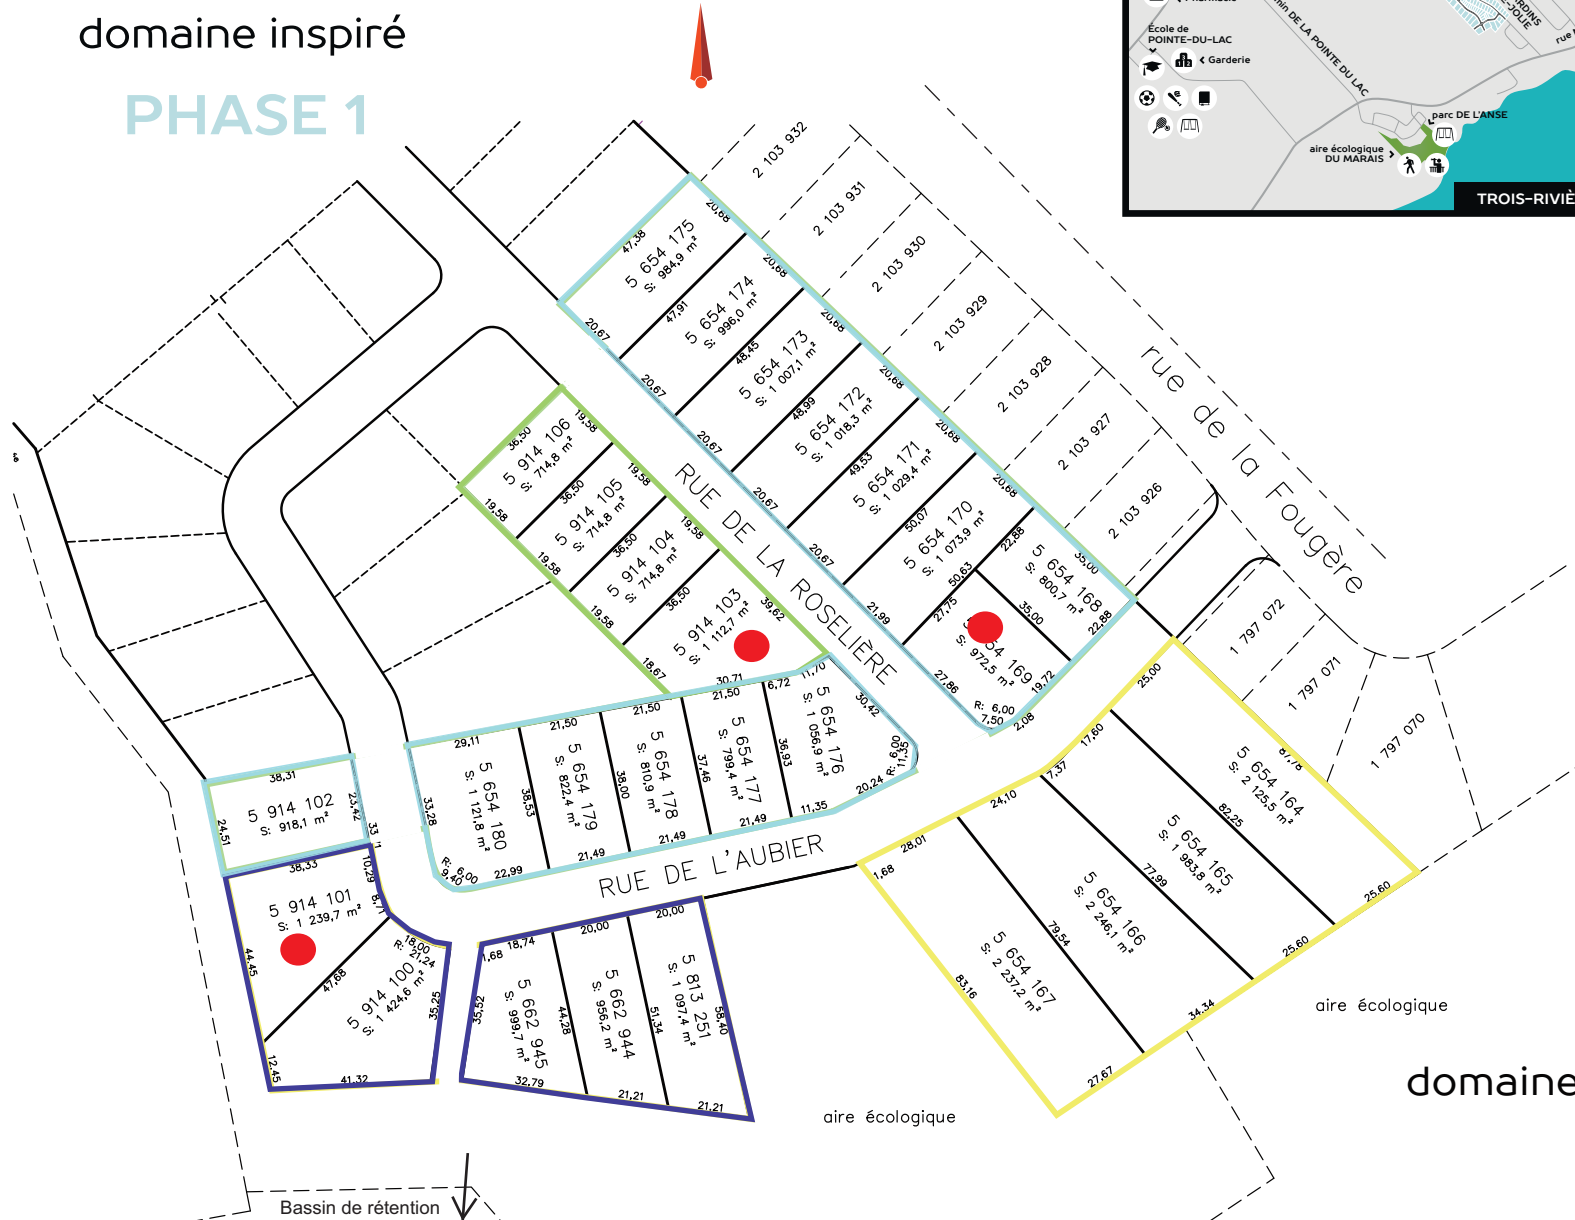

ÉCO NAURE

domaine inspiré

PHASE 1

- **vendu**
- unifamiliale haut de gamme 750 000 \$ et plus
- cottage haut de gamme 500 000 \$ et plus
- cottage
- bungalow

domaineconature.ca
819 478-8338