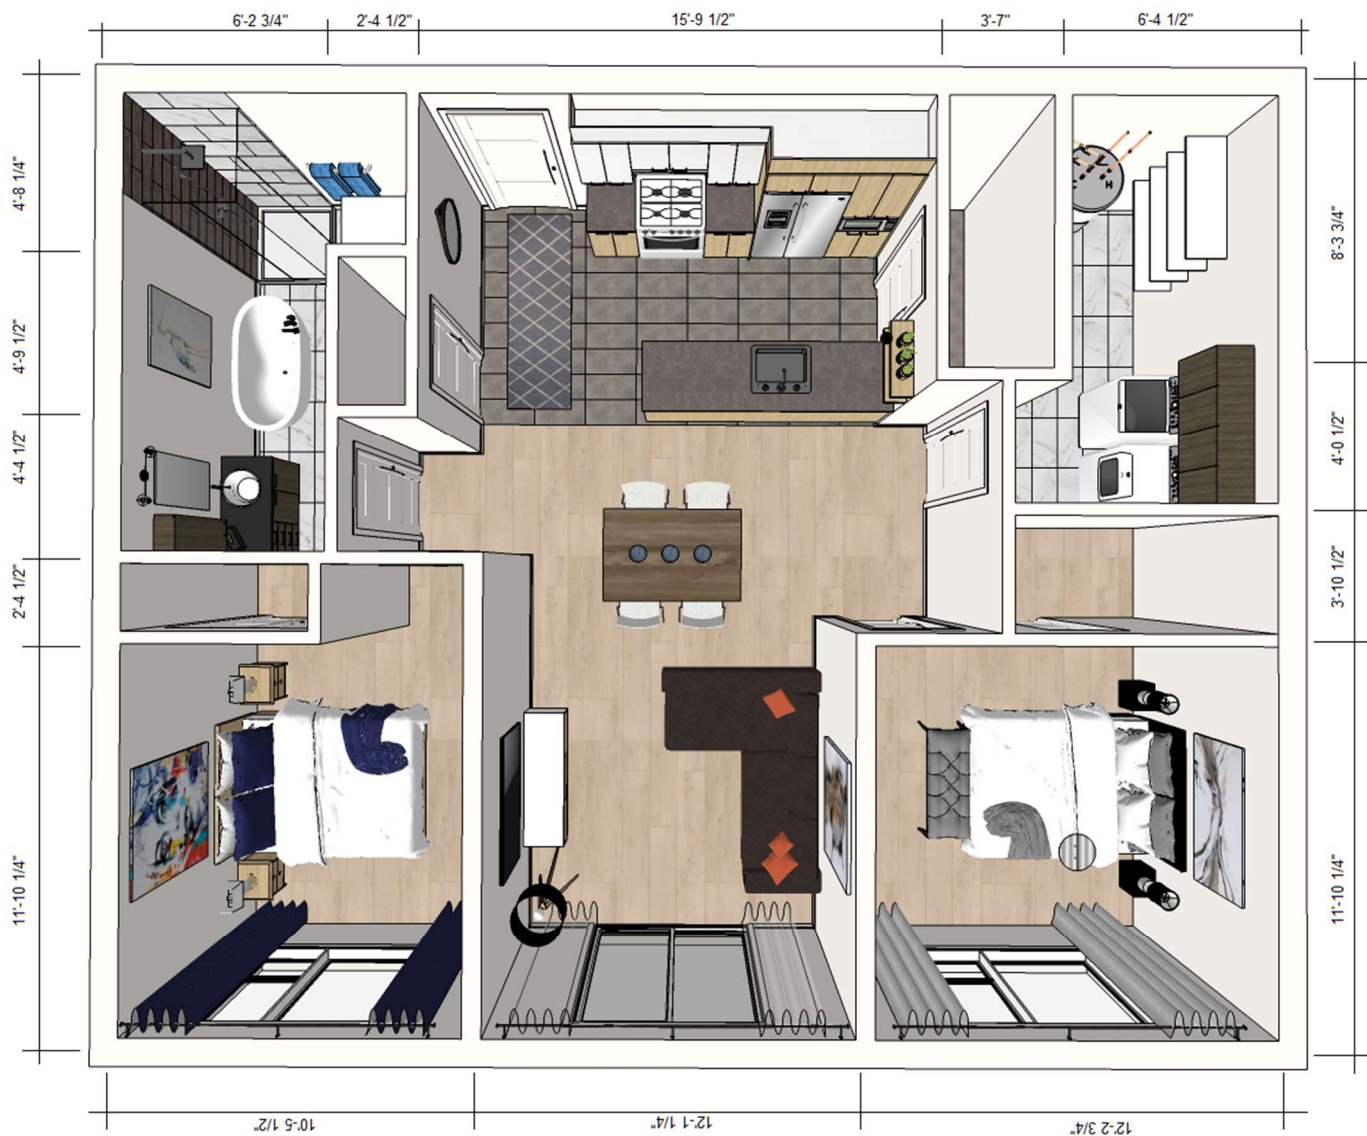

# IMMEUBLE DES GRANDS DUCS LOGEMENT 4 ½

PAISIBLE, ÉLÉGANT, À VOTRE IMAGE

IMMEUBLE DES  
**GRANDS DUCS**

1835 boulevard Lemire

gestionfauvel.com  
819-478-8338

 GESTION  
**FAUVEL** Inc.

# IMMEUBLE DES GRANDS DUCS

## LOGEMENT 4 ½

Superficie : 965 p.c.

gestionfauvel.com  
819-478-8338

 GESTION  
**FAUVEL** Inc.

## LOGEMENT 4 ½

Visitez : [gestionfauvel.com](http://gestionfauvel.com) pour plus de détails.

Description sommaire 4 ½ :

- Câble et internet inclus
- Espace de remisage 4X6
- Garde-manger
- Comptoir-îlot
- Bain autoportant
- Douche en céramique
- Espace boni buanderie
- Porte patio
- Balcon privé
- Intercom
- Air climatisé
- Échangeur d'air
- Balayeuse centrale
- Insonorisation de qualité
- Ascenseur dans l'immeuble
- 4e étage réservé aux 50 ans et plus